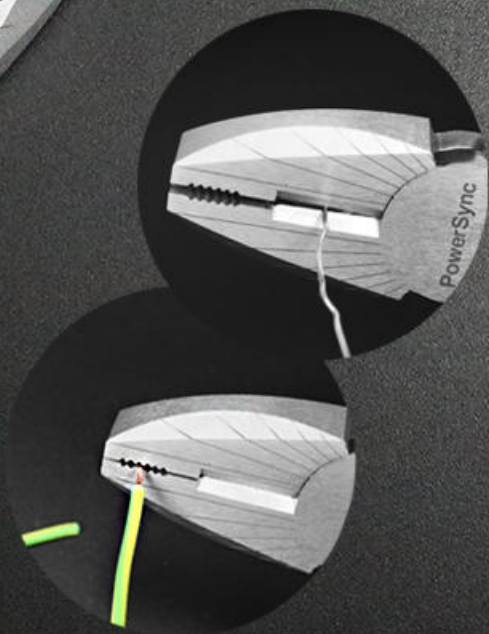

## 表面電鍍 雷雕設計

表面電鍍處理，增加抗鏽能力不易生鏽

夾持功能  
鋸齒咬合不打滑

剪切功能  
可剪切銅線/鋁線/鐵絲/鋼絲...等

2mm鋸齒間縫  
離軸心較近好施力壓線

## 背面夾口設計

可當扳乎使用挾持螺帽

PowerSync