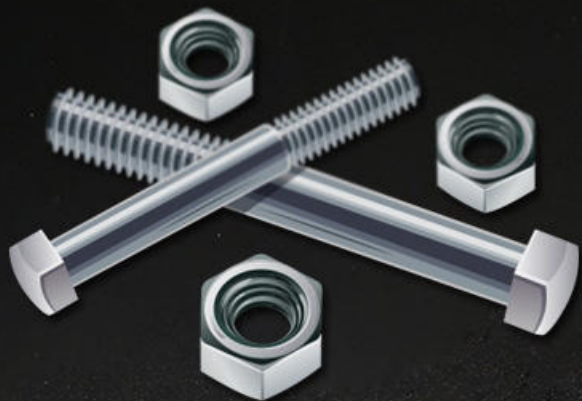

## 表面電鍍 雷雕設計

表面電鍍處理，增加抗鏽能力不易生鏽

夾持功能  
鋸齒咬合不打滑

剪切功能  
可剪切銅線/鋁線/鐵絲/鋼絲...等

2mm鋸齒間縫  
離軸心較近好施力壓線

## 背面夾口設計

可當扳乎使用挾持螺帽

PowerSync