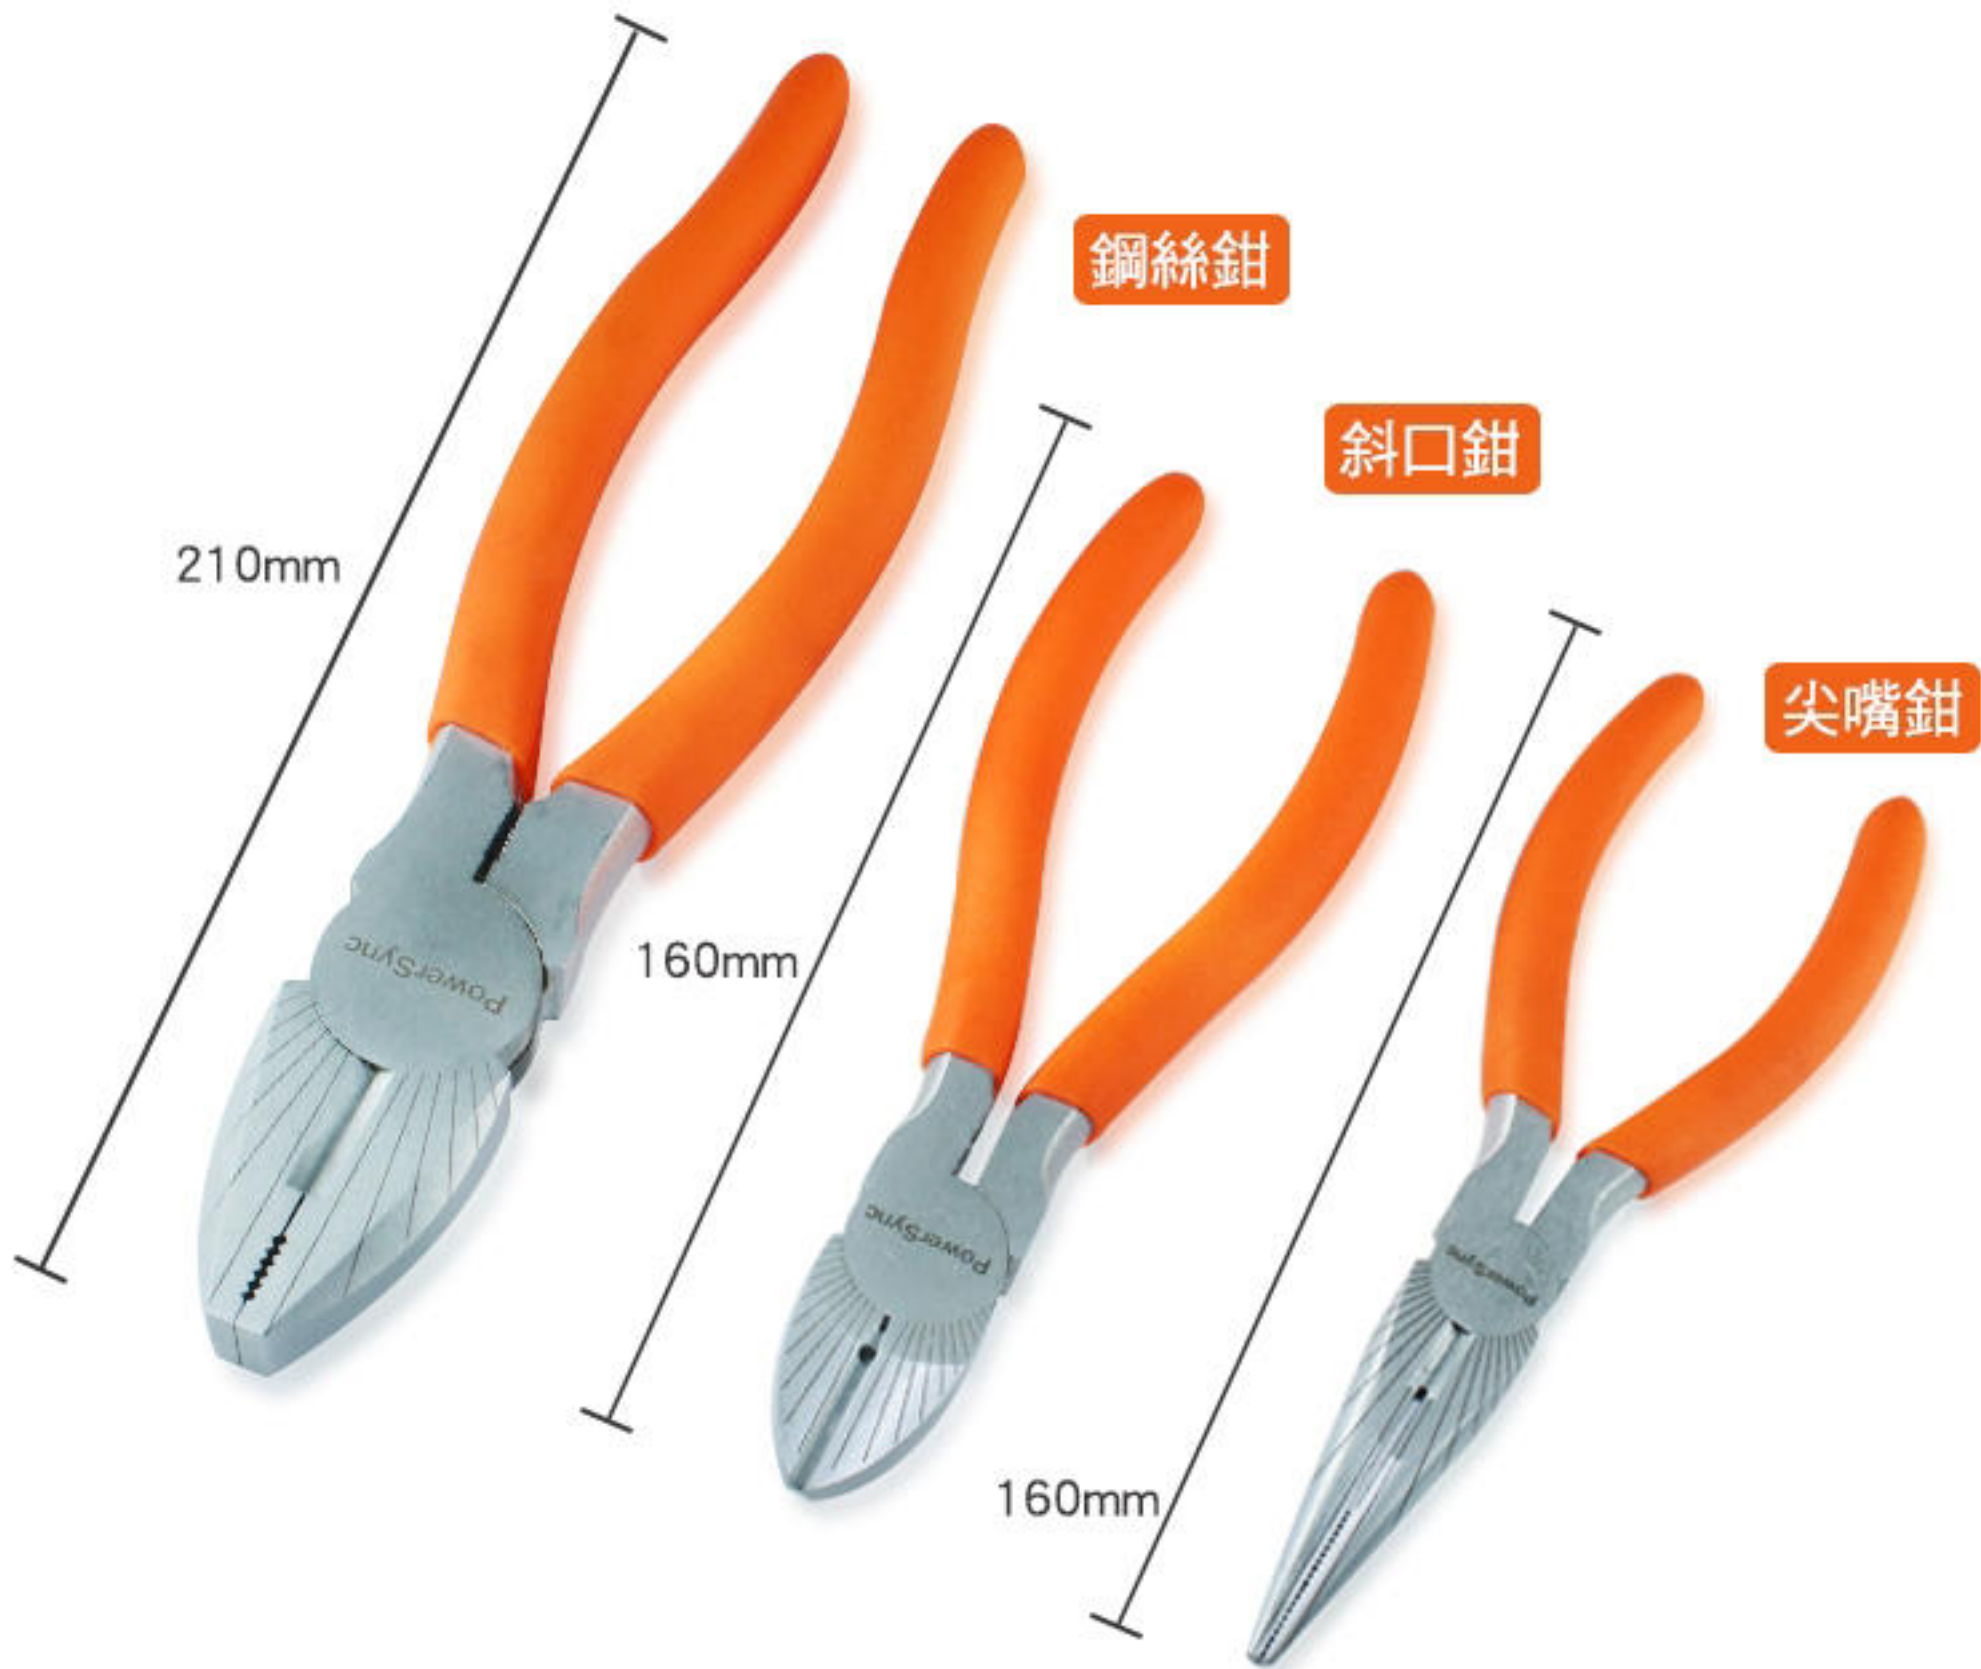

## 背面夾口設計

可當扳乎使用挾持螺帽

PowerSync

# 防滑手柄

沾膠手柄，好握不滑手

品名	尺寸	長度	重量	剪切銅線	剪切鋼琴線
鋼絲鉗	8"	210mm	360g	3.8mm	2.5mm
斜口鉗	6"	160mm	180g	2.8mm	2.0mm
尖嘴鉗	6"	160mm	150g	2.5mm	1.6mm