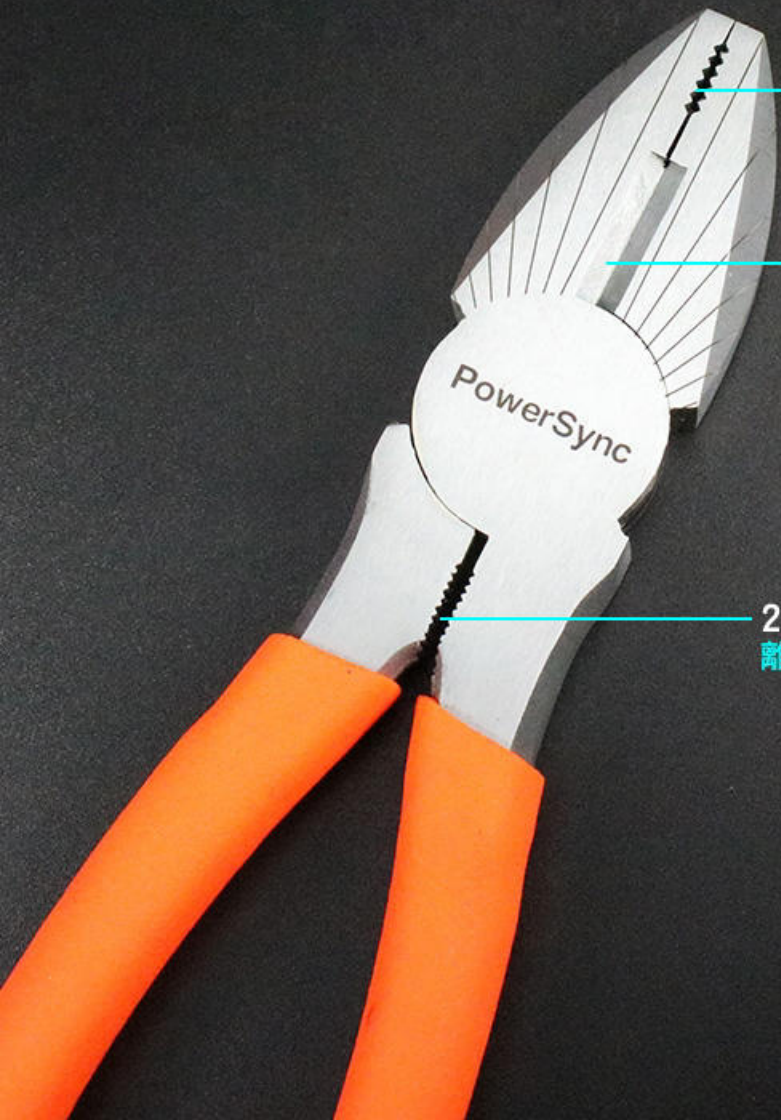

## 8"鋼絲鉗 8"Linesman plier

【型號】 WPG-001

【重量】 360g

【材質】 鉻鉬鋼

【長度】 210mm

剪切範圍
銅線：3.8mm
鋼琴線：2.5mm

# 鉻鉬鋼CR-MO

堅固韌性具較強吸震能力

## 表面電鍍 雷雕設計

表面電鍍處理，增加抗鏽能力不易生鏽

夾持功能  
鋸齒咬合不打滑

剪切功能  
可剪切銅線/鋁線/鐵絲/鋼絲...等

2mm鋸齒間縫  
離軸心較近好施力壓線

## 背面夾口設計

可當扳乎使用挾持螺帽

PowerSync